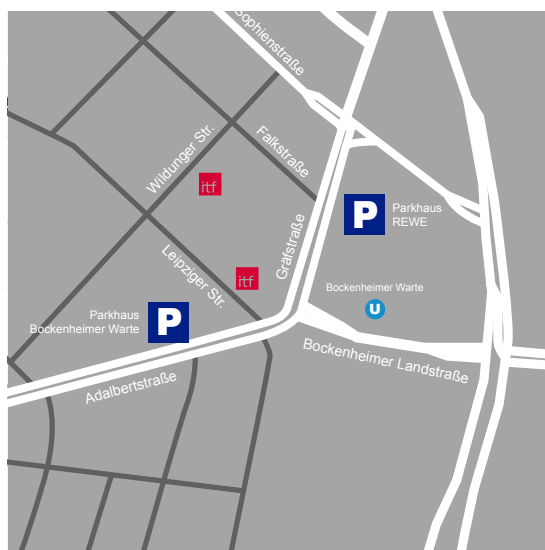

## PARKMÖGLICHKEITEN

### Parkmöglichkeit I

Öffentl. Parkhaus Bockenheimer Warte  
Ladengalerie (APCOA)  
Adalbertstraße 10  
60486 Frankfurt

### Vom Hauptbahnhof

U-Bahn-Linie U4 (Richtung Bockenheimer Warte)  
Straßenbahn-Linie 16 (Richtung Ginnheim)

### Vom Stadtgebiet Frankfurt

U-Bahn-Linie U4, U6, U7  
Straßenbahn-Linie 16  
Bus-Linie 32, 36, 50, 75