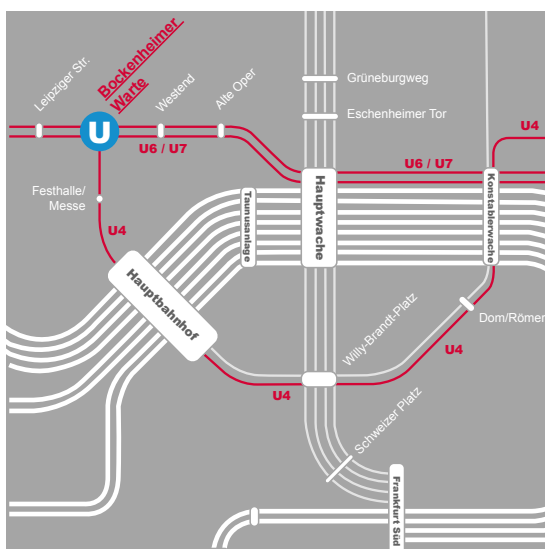

ÖPNV – BOCKENHEIMER WARTE

Vom Hauptbahnhof

U-Bahn-Linie U4 (Richtung Bockenheimer Warte)
Straßenbahn-Linie 16 (Richtung Ginnheim)

Vom Stadtgebiet Frankfurt

U-Bahn-Linie U4, U6, U7
Straßenbahn-Linie 16
Bus-Linie 32, 36, 50, 75