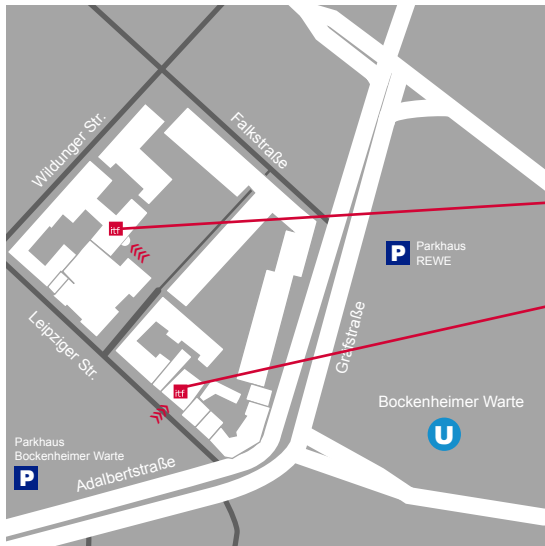

ANFAHRTSBESCHREIBUNG

ADRESSE

IT Frankfurt GmbH

Standort Wildunger Straße 6/6a
Finden Sie unseren Eingang bei [what3words](#)

Standort Leipziger Straße 8

60487 Frankfurt

T: +49 69 904 73 61 0
www.it-frankfurt.com